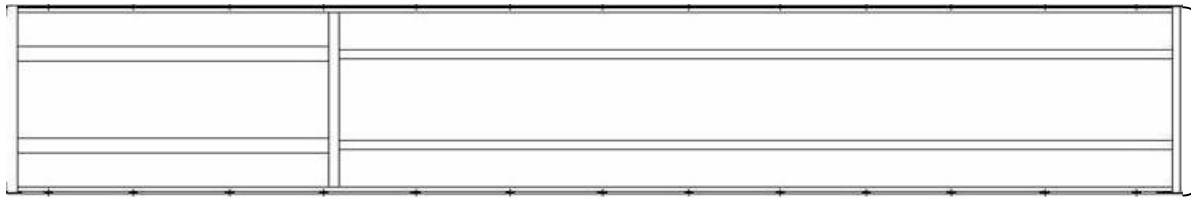

BERSI

TEKNİK ÖZELLİKLER

BOŞ AĞIRLIK
STANDART GENİŞLİK
DİNGİL SAYISI
YERDEN YÜKSEKLİK
TOPLAM UZUNLUK
İSTİHAP HADDİ
LASTİK ADEDİ

TECHNICAL PROPERTY

→ EMPTY WEIGHT
→ STANDART WIDTH
→ NUMBER OF AXLE
→ FROM PLACE HEIGHT
→ TOTAL LENGHT
→ LOAD LIMIT
→ NUMBER OF WHEEL'S

TECHNISCHE DATEN

→ LEERGEWICHT
→ STANDART BREITE
→ ACHSENANZAHL
→ LADEHÖHE
→ GESAMT LAÄNGE
→ NUTZLAST
→ REIFENANZAHL

7.460.-Kg
2.550 mm
3
1050 mm
13.660 mm
27.076.-Kg
12

MEGA SATTELAUFLIEGER

2550mm

2550 mm

1150mm