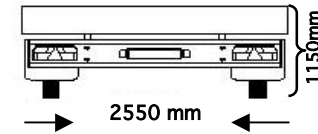

TECHNISCHE DATEN

→ LEERGEWICHT
→ STANDART BREITE
→ ACHSENANZAHL
→ LADEHÖHE
→ GESAMT LAÄNGE
→ NUTZLAST
→ REIFENANZAHL

7.460.-Kg
2.550 mm
3
1050 mm
13.660 mm
27.076.-Kg
12

MEGA SATTELAUFLIEGER

2550mm

2550 mm

1150mm