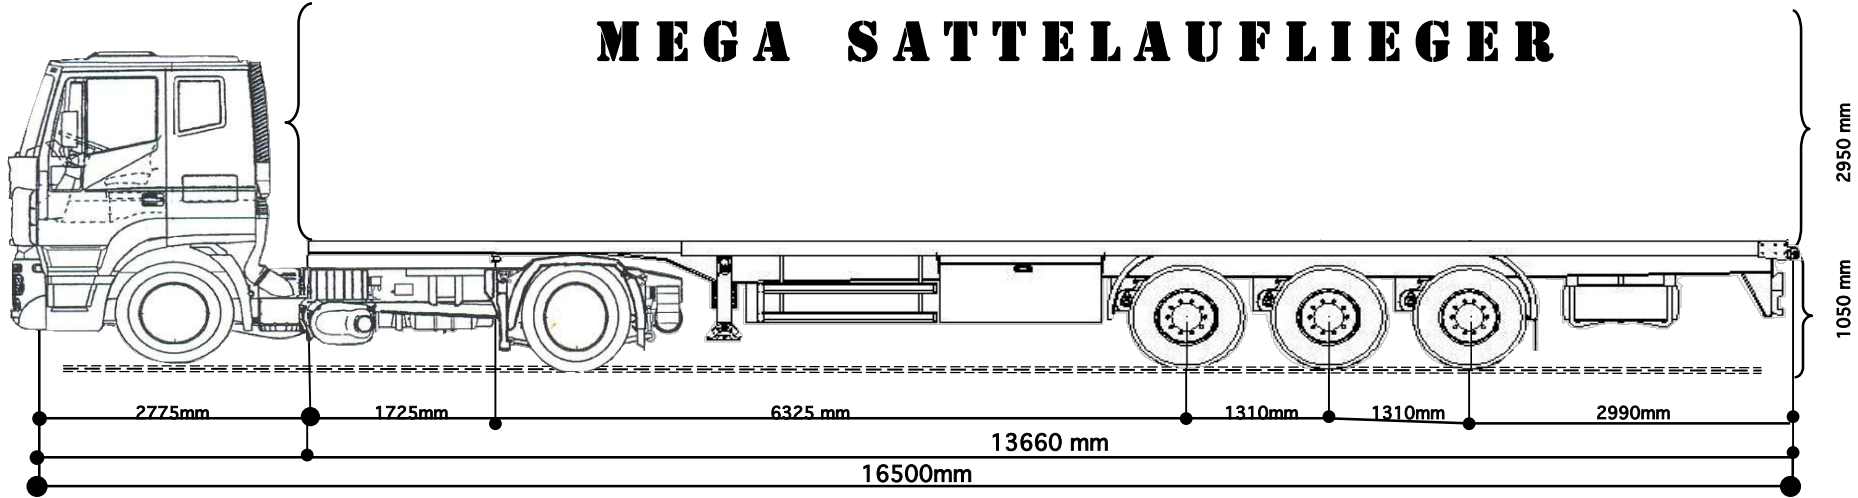

BERSI

TEKNİK ÖZELLİKLER

BOŞ AĞIRLIK
STANDART GENİŞLİK
DİNGİL SAYISI
YERDEN YÜKSEKLİK
TOPLAM UZUNLUK
İSTİHAP HADDİ
LASTİK ADEDİ

TECHNICAL PROPERTY

→ EMPTY WEIGHT
→ STANDART WIDTH
→ NUMBER OF AXLE
→ FROM PLACE HEIGHT
→ TOTAL LENGHT
→ LOAD LIMIT
→ NUMBER OF WHEEL'S

TECHNISCHE DATEN

→ LEERGEWICHT
→ STANDART BREITE
→ ACHSENANZAHL
→ LADEHÖHE
→ GESAMT LAÄNGE
→ NUTZLAST
→ REIFENANZAHL

7.460.-Kg
2.550 mm
3
1050 mm
13.660 mm
27.076.-Kg
12

MEGA SATTELAUFLIEGER

2550mm

2550 mm

1150mm